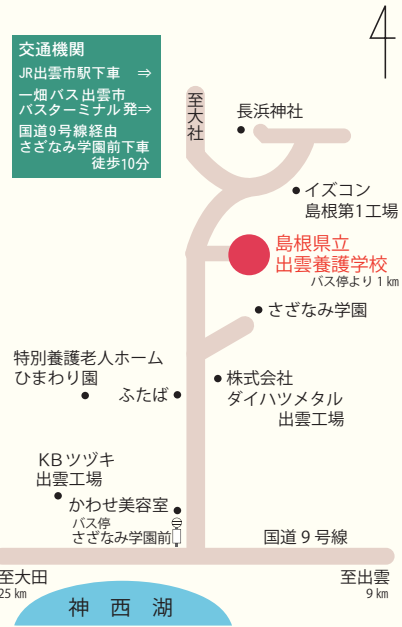

市町役所

地域社会の一員として生活できるように、社会生活全般のことの相談等や相談支援事業者の紹介をしてもらえます。

学校付近図・関係施設マップ  
本校周辺マップ

邇摩分教室周辺マップ

雲南分教室周辺マップ

島根県立出雲養護学校  
高等部

本校 〒699-0822 出雲市神西沖町2485  
邇摩分教室 〒699-2301 大田市仁摩町仁万907  
雲南分教室 〒690-2404 雲南市三刀屋町三刀屋 1212-32