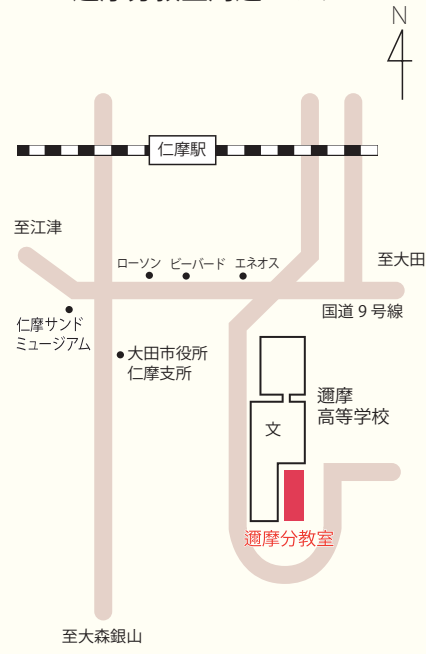

市町役所

地域社会の一員として生活できるように、社会生活全般のことの相談等や相談支援事業者の紹介をしてもらえます。

学校付近図・関係施設マップ  
本校周辺マップ

邇摩分教室周辺マップ

雲南分教室周辺マップ

島根県立出雲養護学校  
高等部

本校 〒699-0822 出雲市神西沖町2485  
邇摩分教室 〒699-2301 大田市仁摩町仁万907  
雲南分教室 〒690-2404 雲南市三刀屋町三刀屋 1212-32